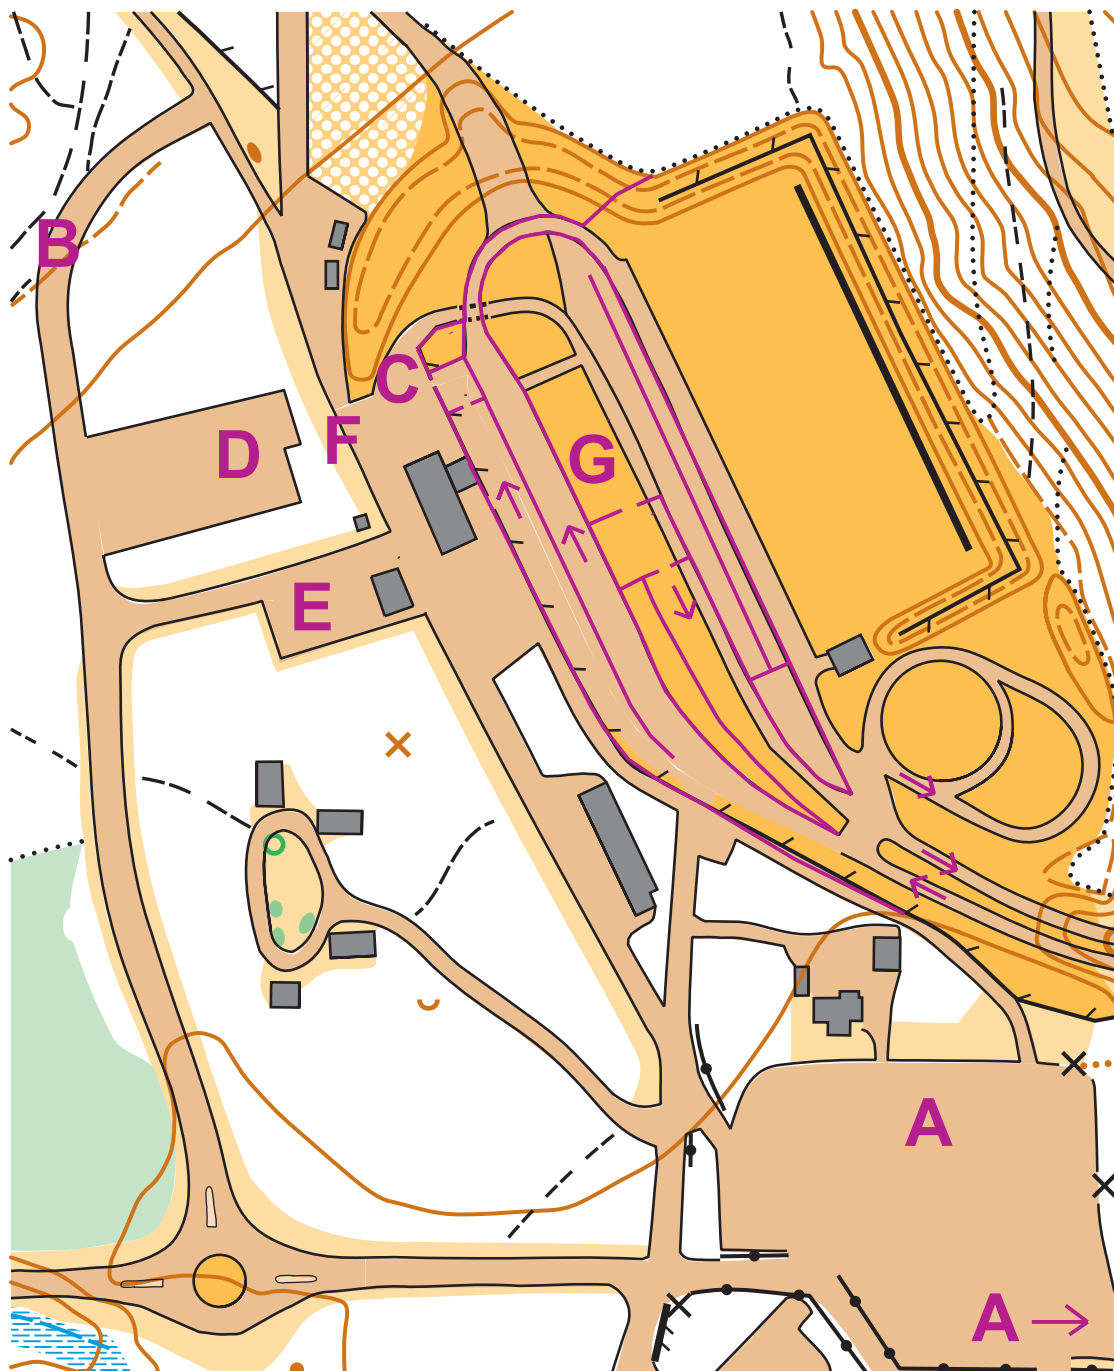

Lerøy Cup 7.-9.januar 2022 Hummelfjell TOS Arena

- | | | | |
|----------|-------------------------------|----------|--------------------|
| A | Parkering | D | Smørevogner |
| B | Parkering funksjonærer | E | Bobiler |
| C | Inngang arena | F | Toalett |
| | | G | Publikum |